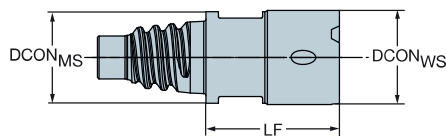

Coromant EH naar ER-adapter

					Afmetingen, mm							
CZC _{MS}	CZC _{WS}	CNSC	CXSC	Bestelnummer	DCON _{MS}	DCON _{WS}	LF	LB ₁	BD ₁	BAR	KG	RPMX
E12	ER8	1	1	ER-EH12-08-024	11.7	8.5	18.0	24.0	12.0	80	0.03	40000
E16	ER11	1	1	ER-EH16-11-028	15.5	11.4	20.5	28.0	16.0	80	0.04	40000
E20	ER16	1	1	ER-EH20-16-038	19.3	17.0	26.5	38.0	22.0	80	0.08	40000
E25	ER20	1	1	ER-EH25-20-042	24.2	21.0	30.5	42.0	28.0	80	0.12	32000

Coromant EH naar CoroChuck™ 970

					Afmetingen, mm											
CZC _{MS}	CZC _{WS}	TRMAX	CNSC	CXSC	Bestelnummer	DCON _{MS}	DCON _{WS}	LF	LB ₁	LB ₂	LB ₃	BD ₁	BD ₂	BAR	KG	RPMX
E25	ER11	M5	1	1	970-EH25-11-065	24.2	11.3	59.8	25.1	53.6	64.6	18.7	23.5	80	0.16	8000

Coromant EH naar CoroMill® 327 adapter

					Afmetingen, mm							
CZC _{MS}	CZC _{WS}	CNSC	CXSC	Bestelnummer	DCON _{MS}	DCON _{WS}	LF	BD ₁	BAR	NM	KG	RPMX
E10	09	1	3	327-EH10-09-015	9.7	9.0	15.0	10.0	20	4.30	0.02	40000
E12	12	1	3	327-EH12-12-017	11.7	12.0	17.0	12.0	20	6.50	0.02	40000
	14	1	3	327-EH12-14-017	11.7	14.3	17.0	14.3	20	6.50	0.01	40000