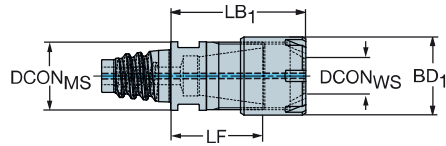

Coromant EH naar ER-adapter

					Afmetingen, mm							
CZC _{MS}	CZC _{WS}	CNSC	CXSC	Bestelnummer	DCON _{MS}	DCON _{WS}	LF	LB ₁	BD ₁	BAR	KG	RPMX
E12	ER8	1	1	ER-EH12-08-024	11.7	8.5	18.0	24.0	12.0	80	0.03	40000
E16	ER11	1	1	ER-EH16-11-028	15.5	11.4	20.5	28.0	16.0	80	0.04	40000
E20	ER16	1	1	ER-EH20-16-038	19.3	17.0	26.5	38.0	22.0	80	0.08	40000
E25	ER20	1	1	ER-EH25-20-042	24.2	21.0	30.5	42.0	28.0	80	0.12	32000

Coromant EH naar CoroChuck™ 970

					Afmetingen, mm											
CZC _{MS}	CZC _{WS}	TRMAX	CNSC	CXSC	Bestelnummer	DCON _{MS}	DCON _{WS}	LF	LB ₁	LB ₂	LB ₃	BD ₁	BD ₂	BAR	KG	RPMX
E25	ER11	M5	1	1	970-EH25-11-065	24.2	11.3	59.8	25.1	53.6	64.6	18.7	23.5	80	0.16	8000

Coromant EH naar CoroMill® 327 adapter

					Afmetingen, mm							
CZC _{MS}	CZC _{WS}	CNSC	CXSC	Bestelnummer	DCON _{MS}	DCON _{WS}	LF	BD ₁	BAR	NM	KG	RPMX
E10	09	1	3	327-EH10-09-015	9.7	9.0	15.0	10.0	20	4.30	0.02	40000
E12	12	1	3	327-EH12-12-017	11.7	12.0	17.0	12.0	20	6.50	0.02	40000
	14	1	3	327-EH12-14-017	11.7	14.3	17.0	14.3	20	6.50	0.01	40000