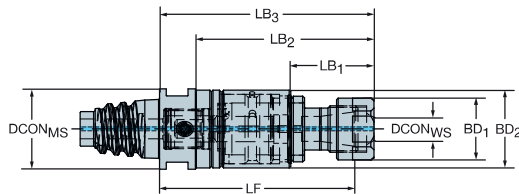

Coromant EH naar ER-adapter

					Afmetingen, mm							
CZC _{MS}	CZC _{WS}	CNSC	CXSC	Bestelnummer	DCON _{MS}	DCON _{WS}	LF	LB ₁	BD ₁	BAR	KG	RPMX
E12	ER8	1	1	ER-EH12-08-024	11.7	8.5	18.0	24.0	12.0	80	0.03	40000
E16	ER11	1	1	ER-EH16-11-028	15.5	11.4	20.5	28.0	16.0	80	0.04	40000
E20	ER16	1	1	ER-EH20-16-038	19.3	17.0	26.5	38.0	22.0	80	0.08	40000
E25	ER20	1	1	ER-EH25-20-042	24.2	21.0	30.5	42.0	28.0	80	0.12	32000

Coromant EH naar CoroChuck™ 970

					Afmetingen, mm											
CZC _{MS}	CZC _{WS}	TRMAX	CNSC	CXSC	Bestelnummer	DCON _{MS}	DCON _{WS}	LF	LB ₁	LB ₂	LB ₃	BD ₁	BD ₂	BAR	KG	RPMX
E25	ER11	M5	1	1	970-EH25-11-065	24.2	11.3	59.8	25.1	53.6	64.6	18.7	23.5	80	0.16	8000

Coromant EH naar CoroMill® 327 adapter

					Afmetingen, mm							
CZC _{MS}	CZC _{WS}	CNSC	CXSC	Bestelnummer	DCON _{MS}	DCON _{WS}	LF	BD ₁	BAR	NM	KG	RPMX
E10	09	1	3	327-EH10-09-015	9.7	9.0	15.0	10.0	20	4.30	0.02	40000
E12	12	1	3	327-EH12-12-017	11.7	12.0	17.0	12.0	20	6.50	0.02	40000
	14	1	3	327-EH12-14-017	11.7	14.3	17.0	14.3	20	6.50	0.01	40000